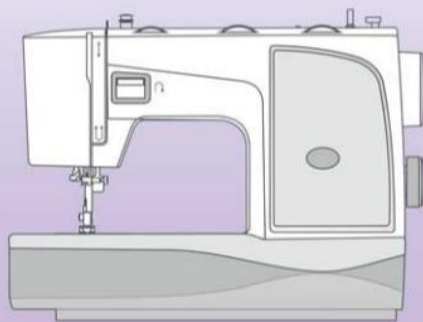

Leader®

Бытовые швейные машины и оверлоки

Бытовые швейные машины с классическим вертикальным челноком

Leader NewArt

Leader®

NewArt

HOUSEHOLD SEWING MACHINE

Innovative tendency in Arts

Leader®

Household sewing machine

Бытовая швейная машина

Побутова швейна машина

Бытавая швейная машына

Тұрмыстық тігін машинасы

Domowa maszyna do szycia

საყოფაცხოვრებო სამკერვალო მანქანა

Kodin ompelukone

Leader®

NewArt

HOUSEHOLD SEWING MACHINE

- Vertical front-loaded bobbin system
  Классический вертикальный челнок
- Presser bar adjust nob
  Регулятор давления лапки
- One touch snap-on foot
  Смена лапки в одно касание
- Built-in needle threader *
  Встроенный нитевдеватель *
- LED illumination
  Светодиодная подсветка
- Full metal frame
  Цельнометаллическая конструкция
- Sided thread cutter
  Нитгеобразователь
- Reversed lever
  Переверт

**New
2019**