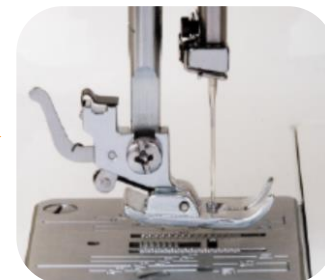

## Leader StreetArt/NewArt

Регулировки

Оверлочная лапка  
в комплекте

Регулировка  
давления  
прижимной лапки

Вертикальный  
челнок

Петля для  
пуговицы

Реверс для  
усиленной закрепки