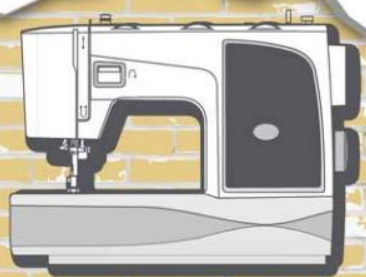

Leader®

Бытовые швейные машины и оверлоки

Бытовые швейные машины с классическим вертикальным челноком

Leader StreetArt

Leader® HOUSEHOLD SEWING MACHINE

Street**ART**

MODERN
TRENDS
IN ARTS

Leader®

Household sewing machine

Бытовая швейная машина

Побутова швейна машина

Бытавая швейная машына

Тұрмыстық тігін машинасы

Domowa maszyna do szycia

საყოფაცხოვრებო სამკერვალო მანქანა

Kodin ompelukone

Leader® HOUSEHOLD SEWING MACHINE

Vertical front-loaded bobbin system

Классический вертикальный челнок

Full metal frame

Цельнометаллическая конструкция

Presser bar adjust nob

Регулятор давления лапки

One touch snap-on foot

Смена лапки в одно касание

LED illumination

Светодиодная подсветка

Built-in needle threader*

Встроенный нитевдеватель*

Sided thread cutter

Нитеобрезатель

Reversed lever

Реверс